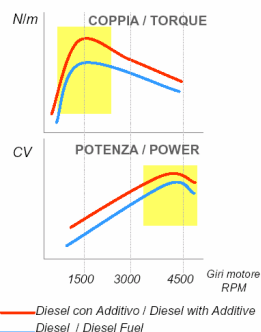

POWERED BY

CORSA

Additivo gasolio alte prestazioni *High-performance diesel additive*

Additivo specificatamente formulato per trasformare gasolio a basso tenore di zolfo in carburante diesel ad alte prestazioni. Aumenta l'indice di cetano, migliora la combustione, massimizza la coppia e la potenza del motore. Consente una migliore ripresa ed accelerazione fin dai bassi regimi. Riduce la fumosità ed i consumi. Particolarmente indicato per motori diesel di ultima generazione con filtro antiparticolato.

MODO D'USO: aggiungere al gasolio nel serbatoio. Il contenuto del flacone tratta da 30 a 60 litri di carburante.

Diesel fuel additive especially developed to upgrade standard low-sulphured diesel to high-performance fuel. Increases the cetane number, improves engine efficiency, torque and power output. Grants optimal and progressive acceleration from slow running. Reduces black exhaust smoke, engine noise and consumption. Also suitable for diesel engines equipped with antiparticulate filter.

INSTRUCTIONS: add to diesel fuel in the tank. The contents treats 30 up to 60 litres of fuel.

Codice Prodotto / Product Number : 801.934.10.70

Contenuto Netto / Net content : 325 ml

8019341070 Scheda Tecnica - Abarth Corsa